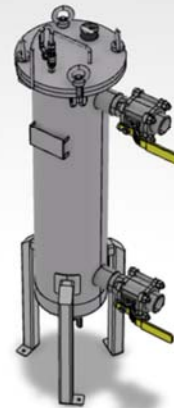

ChemiMix[®] PI

Tryckfilter.

Tryckfilter i dubbel och singelutförande

PI-D-32-16

PI-E-32-16

Samma filterserie som filterserie P3210 men komplett ihopbyggd som ett dubbelfilter.

Med enkel manövrering kan ett filter stängas av för rengöring medan det andra är i drift.

För vidare specifikationer se filterserie P.

Filtret kan levereras både som P32 och P16. Tryckklass PN16. Montageställning levereras separat. Standard filterpåsar kan användas.

Benämning	Kapacitet [m ³ /h]	Artikelnummer
PI-D-32-16	24	3 007 010 100
PI-E-32-16	16	3 007 010 200
Montageställning	-	3 007 010 500