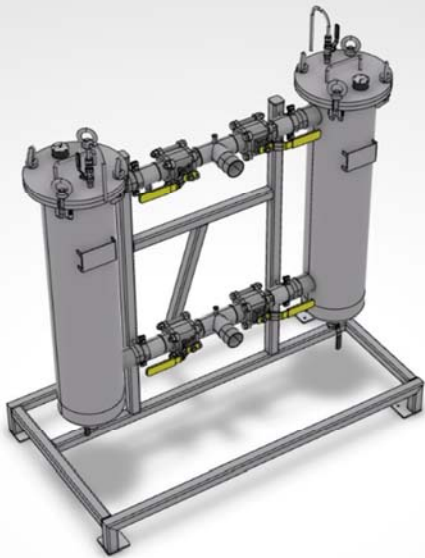

ChemiMix[®] PI

Tryckfilter.

Tryckfilter i dubbel och singelutförande

PI-D-32-16

PI-E-32-16

Samma filterserie som filterserie P3210 men komplett ihopbyggd som ett dubbelfilter.

Med enkel manövrering kan ett filter stängas av för rengöring medan det andra är i drift.

För vidare specifikationer se filterserie P.

Filtret kan levereras både som P32 och P16. Tryckklass PN16. Montageställning levereras separat. Standard filterpåsar kan användas.

Benämning	Kapacitet [m ³ /h]	Artikelnummer
PI-D-32-16	24	3 007 010 100
PI-E-32-16	16	3 007 010 200
Montageställning	-	3 007 010 500