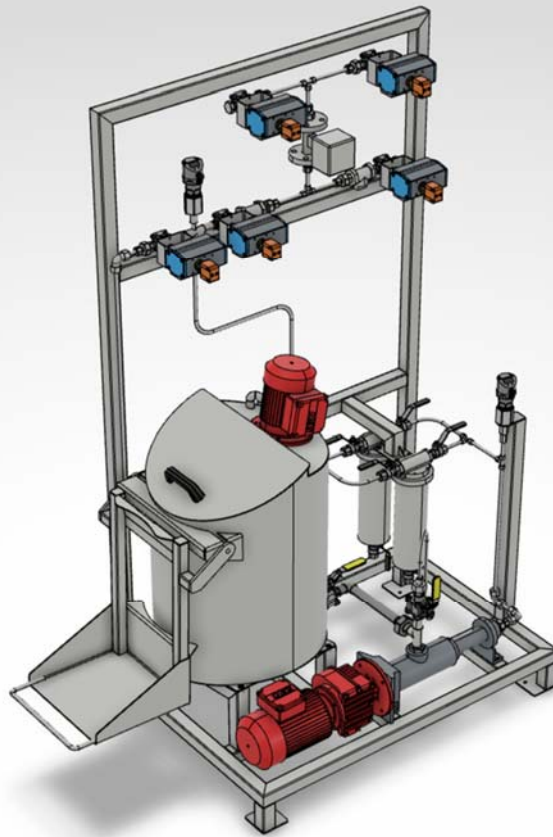

ChemiMix[®] CO

Färgdoseringsutrustning.

Färgdoseringsutrustning för noggrann dosering i pappersindustrin

ChemiMix CO finns utrustad med membranpump eller excenterskruvpump.

Membranpumps utrustningen doserar i ett konstantflödesreglerat spädvatten medan excenterskruvpumps utrustningen doserar med volymräknande flödesmätare.

Benämning	Pump Typ	Artikelnummer
CO-60-M-00	Membran	1 003 002 000
CO-60-E-00	Excenterskruv	1 003 002 800